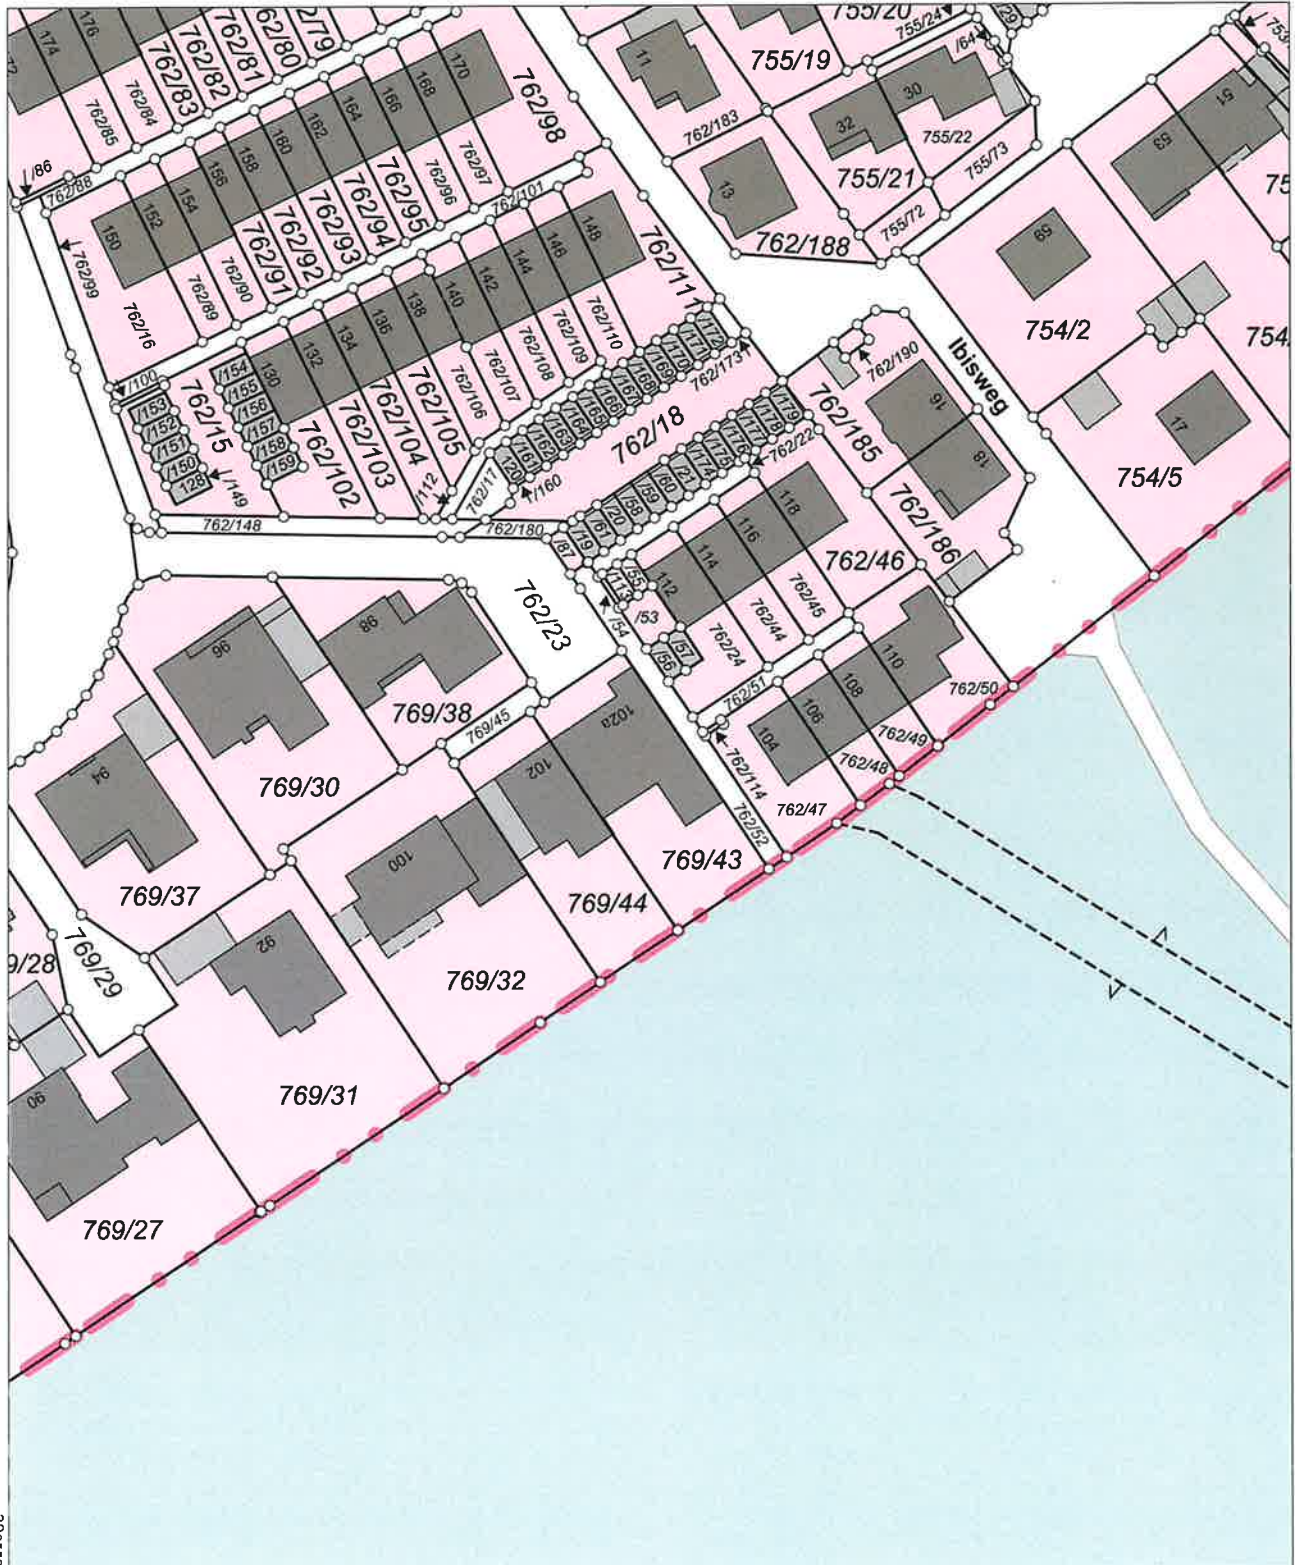

**Amt für Digitalisierung, Breitband und Vermessung
Nürnberg**

Flaschenhofstraße 59
90402 Nürnberg

Auszug aus dem Liegenschaftskataster

Flurkarte 1 : 1000

Erstellt am 05.09.2023

Flurstück: 769/43
Gemarkung: Mögeldorf

Gemeinde: Stadt Nürnberg
Landkreis: Kreisfreie Stadt
Bezirk: Mittelfranken

5480580

32555437

32555257

5480360

Maßstab 1:1000  Meter

Vervielfältigung nur in analoger Form für den eigenen Gebrauch.
Zur Maßentnahme nur bedingt geeignet.